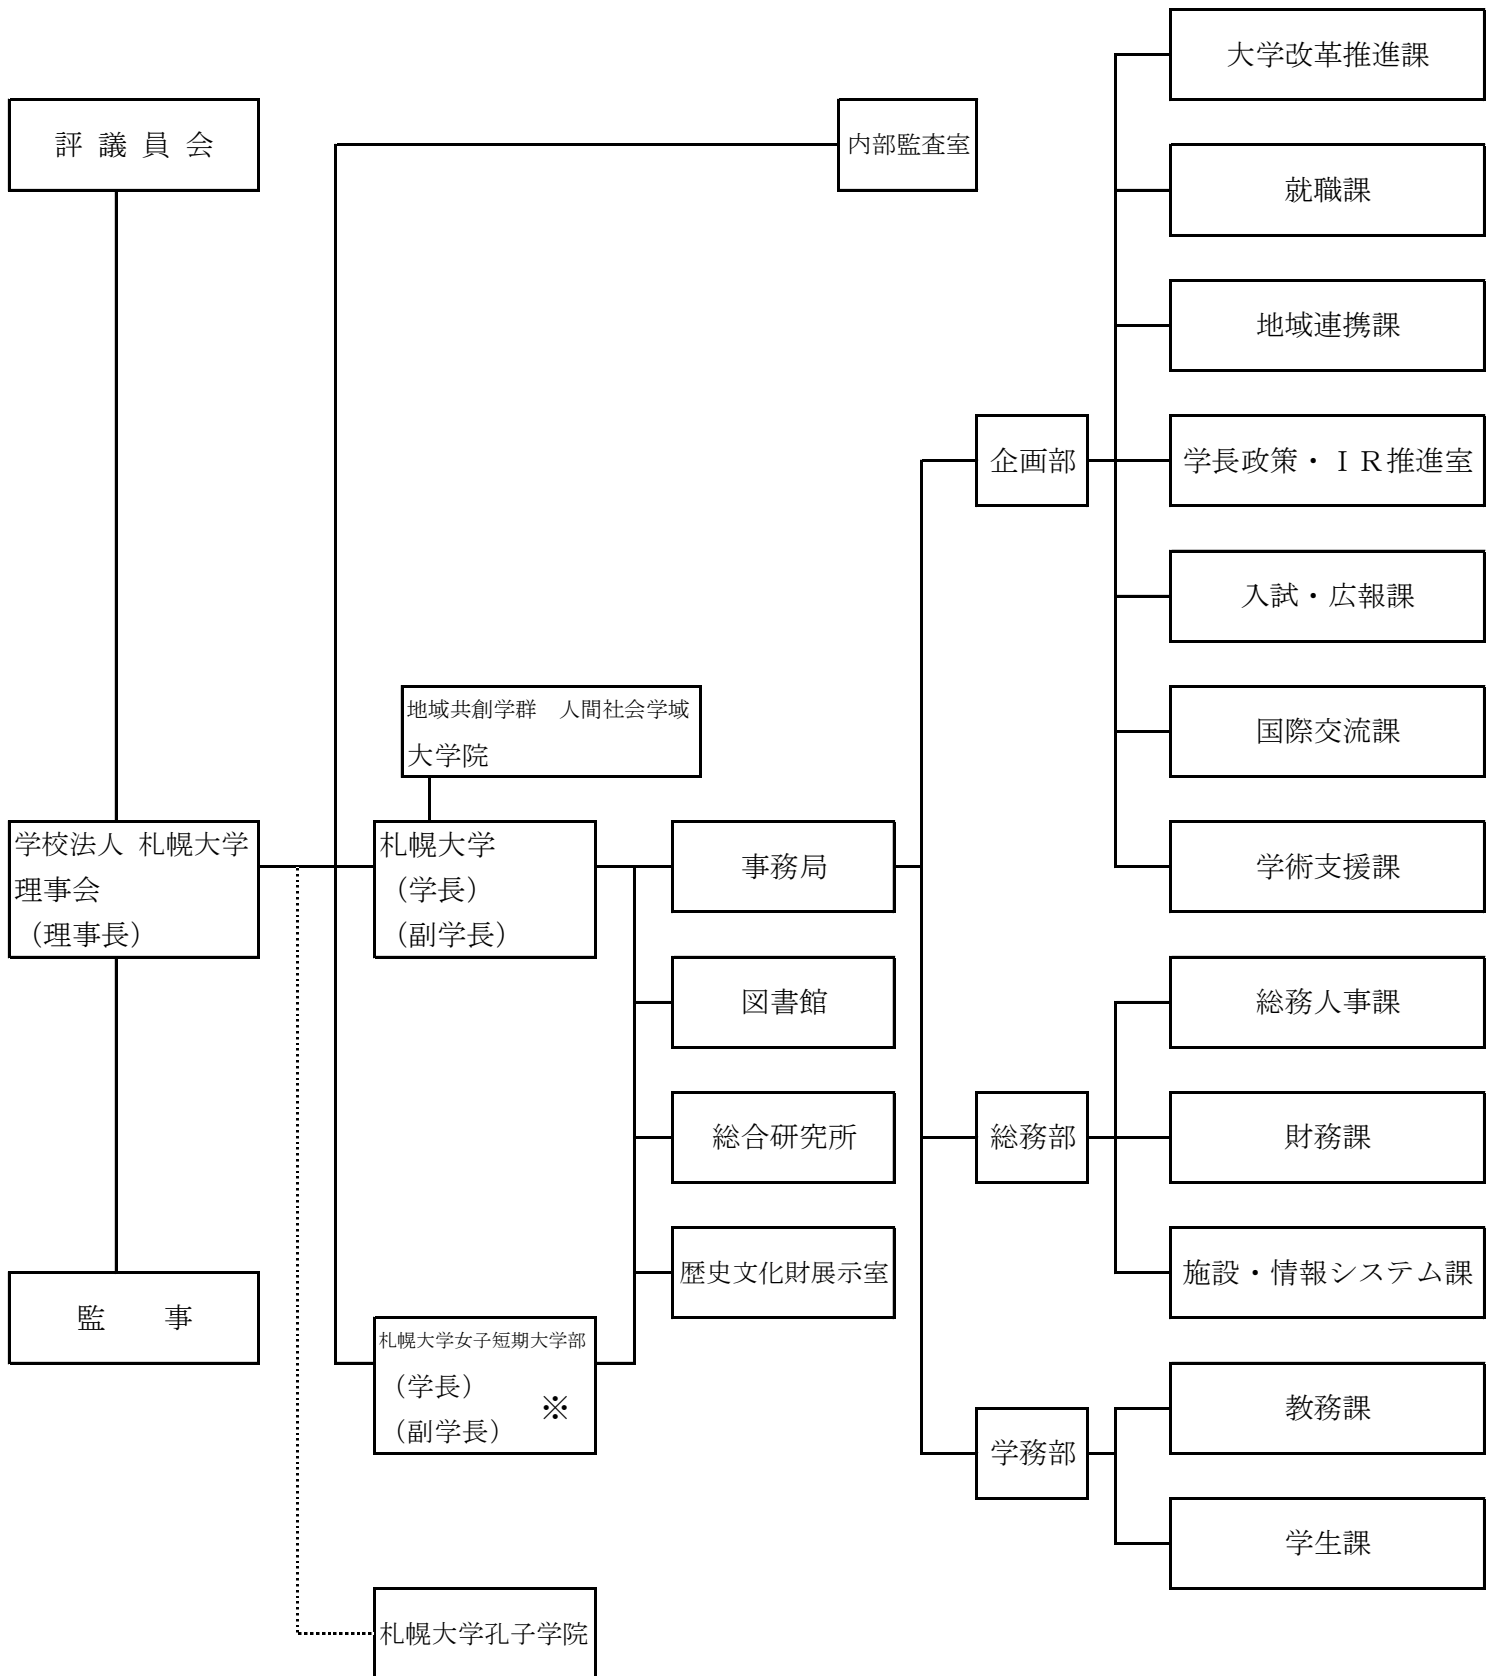

# 学校法人の組織図（令和5年5月1日現在）

※札幌大学女子短期大学部は廃止認可申請中であり、認可された後、廃止となる。